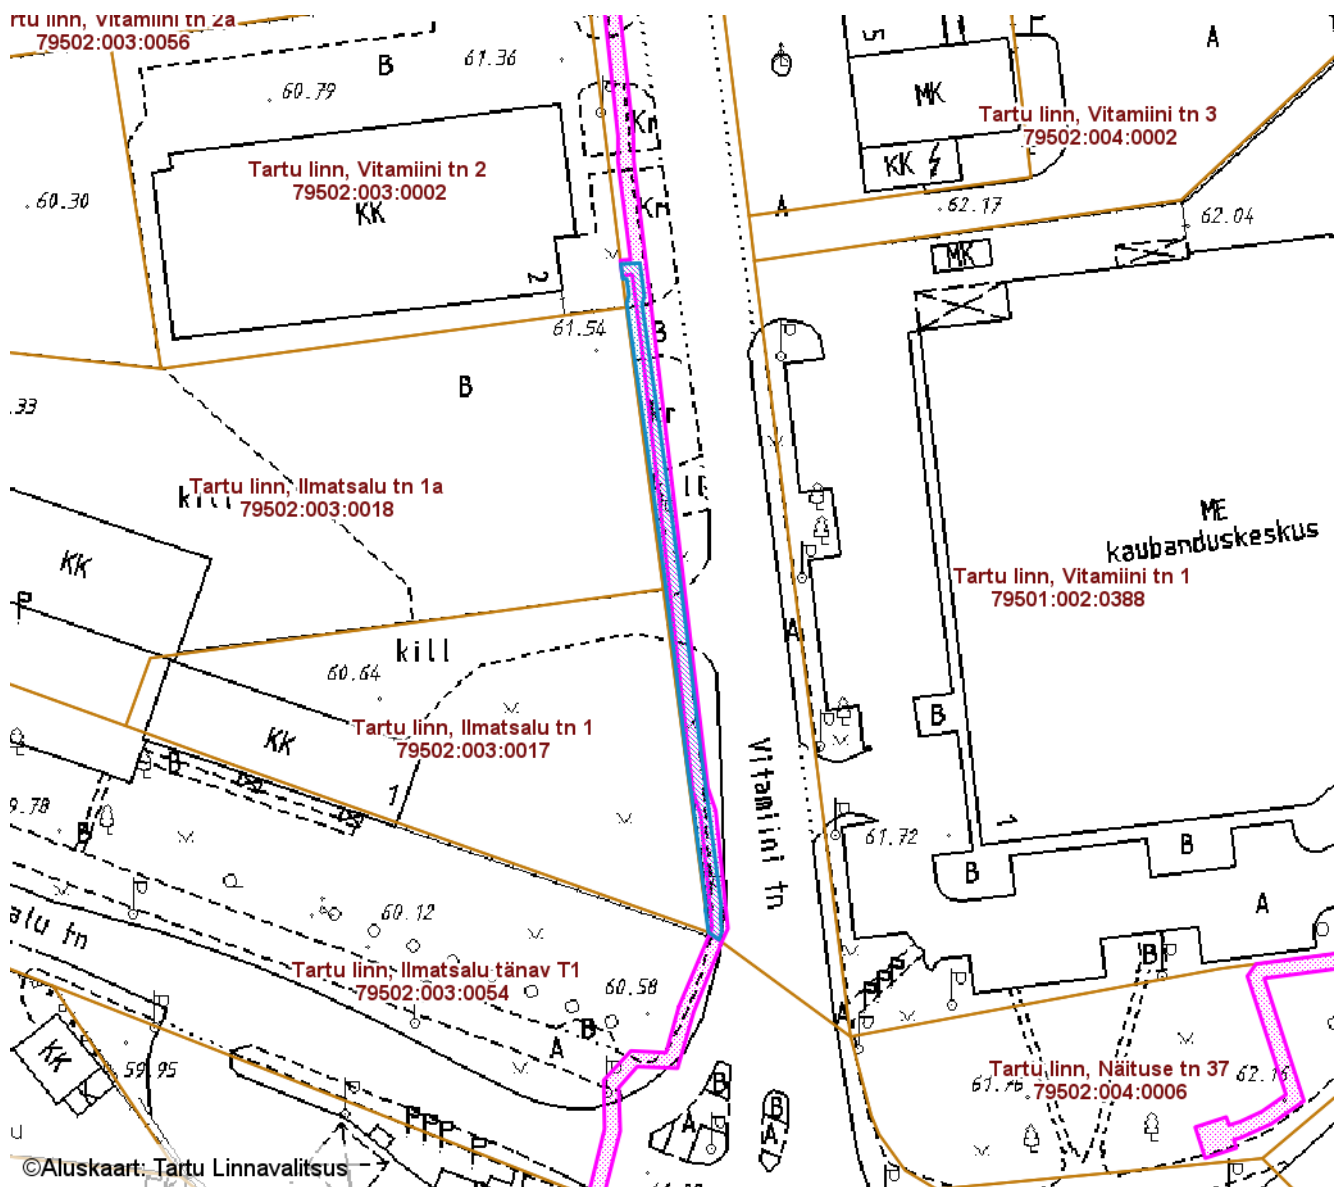

# ISIKLIKU KASUTUSÕIGUSEGA KOORMATAVA ALA SKEEM

Tartu linn, Vitamiini tänav T1 (79502:004:0013)

M 1 : 1000

©Aluskaart: Tartu Linnavalitsus

— Isikliku kasutusõigusega seatav  
maa-ala 180 m<sup>2</sup>  
(0,4 kV maakaabelliin)

— Olemasolevad piirangud ja  
isiklikud kasutusõigused

Koostas: **Sandra Simson**

Nr	X	Y	Nr	X	Y
1	6473772.93	657681.56	17	6473853.03	657673.15
2	6473773.54	657681.59	18	6473834.71	657675.75
3	6473778.55	657680.95	19	6473823.66	657677.26
4	6473787.06	657679.84	20	6473815.90	657678.27
5	6473793.10	657679.00	21	6473806.99	657679.37
6	6473806.75	657677.39	22	6473793.36	657680.99
7	6473815.65	657676.28	23	6473787.32	657681.82
8	6473823.40	657675.27	24	6473778.80	657682.93
9	6473834.43	657673.77	25	6473773.61	657683.60
10	6473853.17	657671.11	26	6473772.13	657683.51
11	6473854.21	657671.40	27	6473770.19	657683.69
12	6473856.38	657671.11	28	6473769.13	657683.30
13	6473856.35	657670.58	29	6473770.13	657681.92
14	6473858.34	657670.34			
15	6473858.46	657672.85			
16	6473854.07	657673.44			